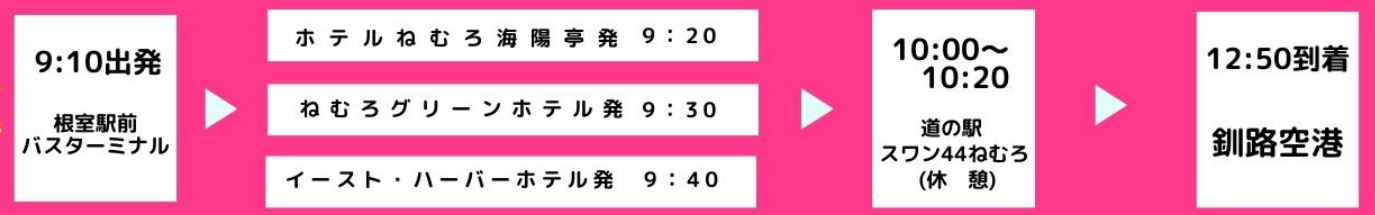

根室⇄釧路空港 直行便運行

★実証運行の為、利用者アンケートのご協力をお願い致します。

2023.11.20~2024.2.11 毎日運行

釧路空港から 根室市への

アクセスが ラクラク!!

期間限定
大人片道 ¥2,800
予約制

根室 市内行き

釧路 空港行き

- ●募集人員/25名 定員に達し次第、締切とさせていただきます。
- ●予約受付締切/前日の正午までとなります。(キャンセルも同様です)
- ●小人(小学生以下)は片道¥1,400となります。
- ●身障者(精神障がい者除く)は片道¥1,400となります。
  ※乗車時に手帳の提示をお願いします
- ●当日空席がある場合、当日のご乗車が可能です。(現金決済のみ)
- ●時間になり次第、出発致します。出発時刻に遅れることのないようお願い致します。

- ●航空機の遅延には対応しておりません。
- ●釧路空港では出発の10分前に到着ロビーへお集まりください。
- ●釧路空港・根室駅前バスターミナル・上記のホテル以外の途中の降車はできません。
- ●天候や道路状況により、行程の変更・運行に遅延が生じる場合もございますのでご了承下さい。
- ●自由席となりますが出発後のお座席のご移動はご遠慮願います。
- ●私有地(山林・住宅敷地内)へは、立ち入らないようご協力下さい。
- ●この事業は【交通・観光連携型事業】の補助を受けて運行しております。
- ●政府・自治体からの要請により、運行日・運行内容が変更となる場合がございます。

ご予約はこちら

主催 根室交通株式会社 〒087-0027 北海道根室市光和町2丁目10番地2
tel 0153-24-2201 / fax 0153-23-4846
電話受付時間 9:00~17:30

協力 北海道エアポート株式会社 WILLER ACROSS株式会社 根室市観光協会
道の駅スワン44ねむろ ホテルねむろ海陽亭 イースト・ハーバーホテル ねむろグリーンホテル